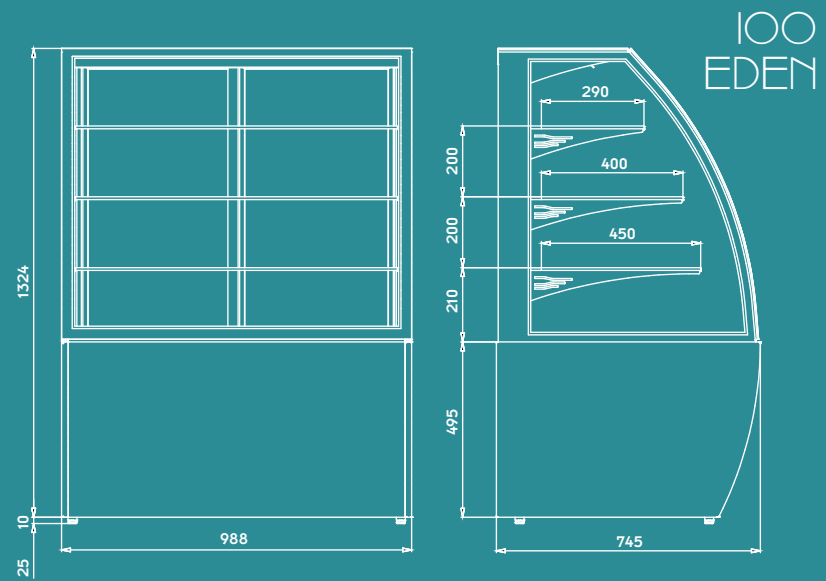

Temperature range:

+4/+8 °C (by ambient condition of +25 °C and 60 % r.H.)

unis

UNIS COOL, s.r.o.
Na Baštici 201
738 01 Staré Město
u Frýdku Místku
Česká republika
Tel.: +420 558 655 211
Fax: +420 558 655 104
info@uniscool.cz
www.uniscool.cz